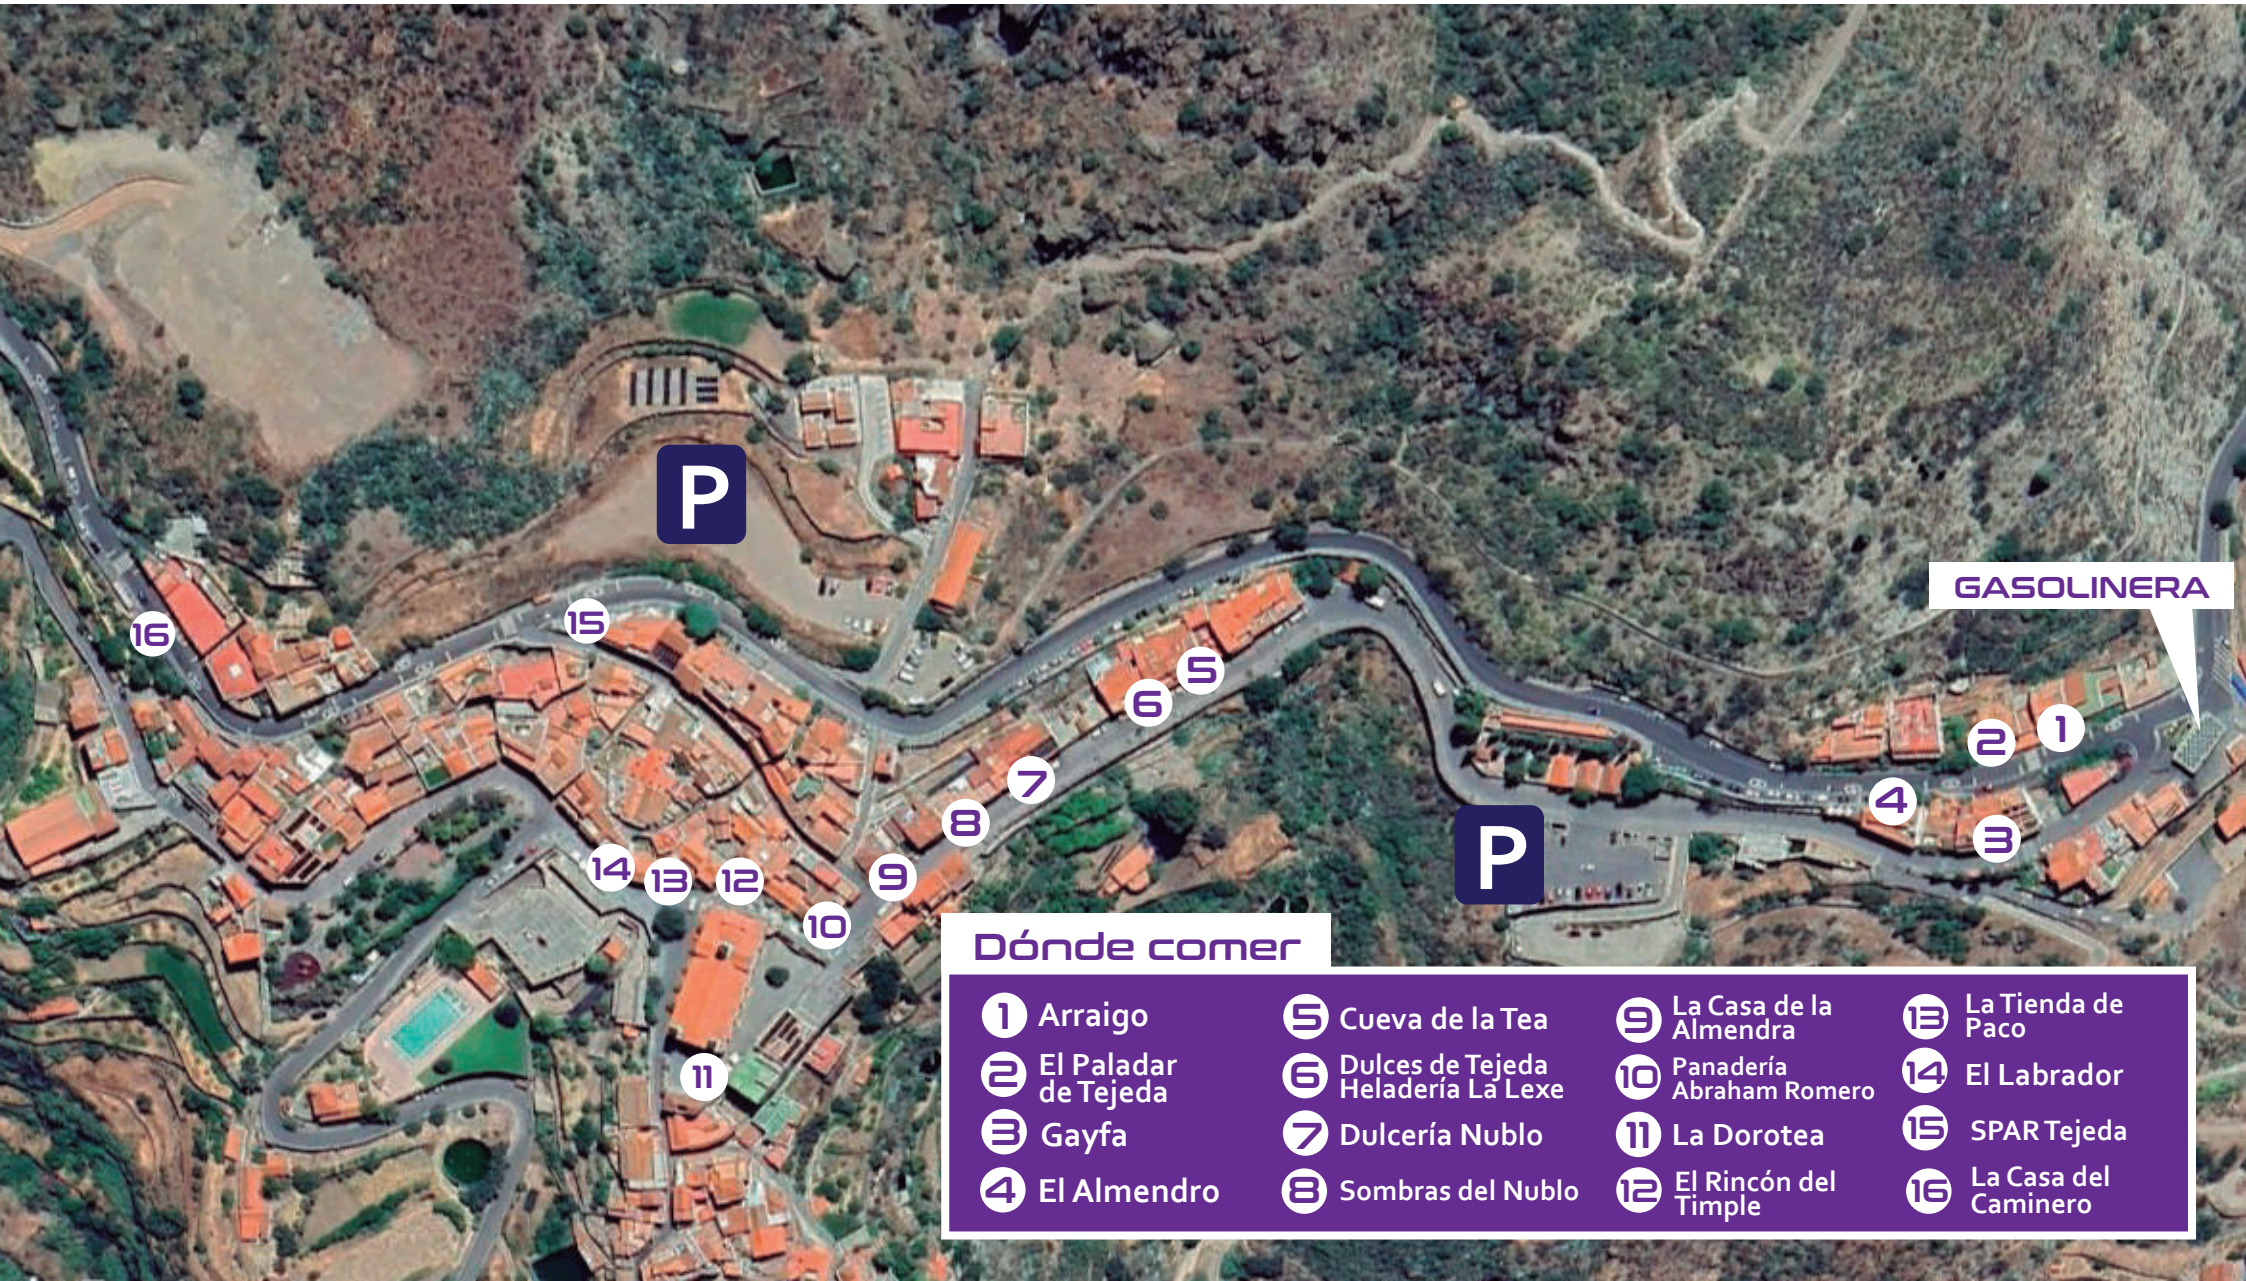

# UBICACIONES

GASOLINERA

P

RESTAURANTE  
LA PERDIZ

CAMPO DE  
FÚTBOL

CANTINA  
CAMPO DE  
FÚTBOL

# UBICACIONES

Torneo de Fútbol Formativo Femenino

**EQUALITY**  
TEJEDA

## Dónde comer

- |                        |                                      |                             |                         |
|------------------------|--------------------------------------|-----------------------------|-------------------------|
| 1 Arraigo              | 5 Cueva de la Tea                    | 9 La Casa de la Almendra    | 13 La Tienda de Paco    |
| 2 El Paladar de Tejeda | 6 Dulces de Tejeda Heladería La Lexe | 10 Panadería Abraham Romero | 14 El Labrador          |
| 3 Gayfa                | 7 Dulcería Nublo                     | 11 La Dorotea               | 15 SPAR Tejeda          |
| 4 El Almendro          | 8 Sombras del Nublo                  | 12 El Rincón del Timplé     | 16 La Casa del Caminero |